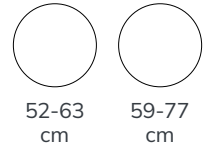

ONGO® ROLL Bestellblatt

Classic Sitz

Triangel Sitz

Sattelsitz schwarz

Sattelsitz weiß

Säule/Rollen

Schwarz Weiß

Höhen